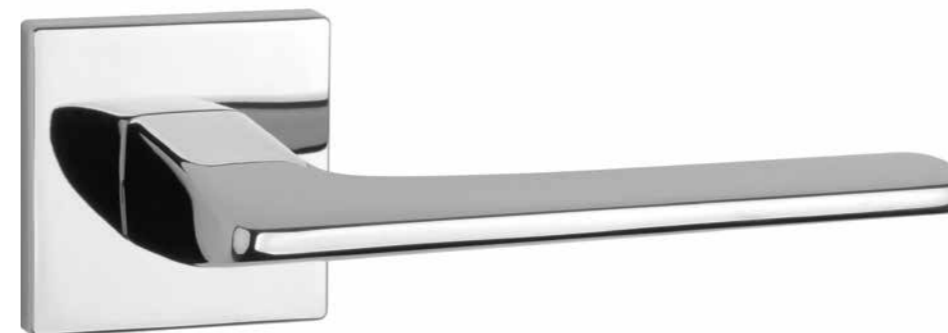

STILE ADANA rozeta Q SLIM 7 mm

Kod: ST ADANA Q 7S

netto zł	brutto zł
79,00	97,17

CP chrom polerowany

PSC chrom szczotkowany

BLACK czarny

Rozety dodatkowe

rodzaj	szkic	kod	jednostka	netto zł	brutto zł
rozeta klucz OB		STILE Q SLIM 7 MM OB	para	42,78	52,62
rozeta wkładka PZ		STILE Q SLIM 7 MM PZ	para	42,78	52,62
rozeta WC		STILE Q SLIM 7 MM WC	para	70,28	86,44

STILE VISTA rozeta Q SLIM 7 mm

Kod: SS VISTA Q 7S

netto zł	brutto zł
129,71	159,54

LC chrom polerowany

Rozety dodatkowe

rodzaj	szkic	kod	jednostka	netto zł	brutto zł
rozeta klucz OB		STILE Q SLIM 7 MM OB	para	44,10	54,24
rozeta wkładka PZ		STILE Q SLIM 7 MM PZ	para	44,10	54,24
rozeta WC		STILE Q SLIM 7 MM WC	para	72,45	89,11