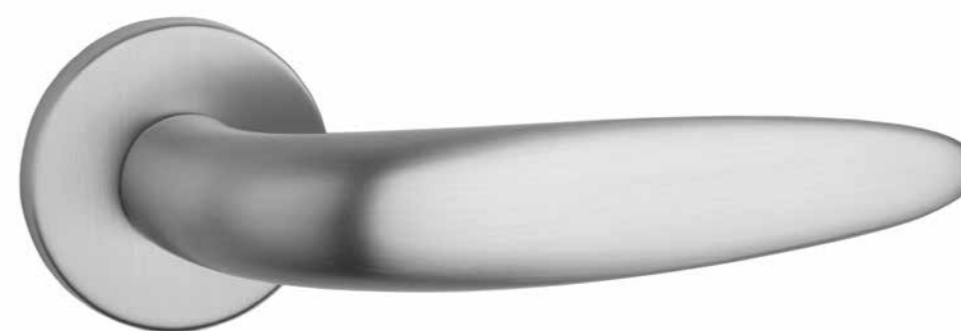

CP chrom polerowany

PSC chrom szczotkowany

BLACK czarny

Rozety dodatkowe

rodzaj	szkic	kod	jednostka	netto zł	brutto zł
rozeta klucz OB	① ①	STILE R SLIM 7 MM OB	para	39,72	48,86
rozeta wkładka PZ	① ①	STILE R SLIM 7 MM PZ	para	39,72	48,86
rozeta WC	⊖ ⊕	STILE R SLIM 7 MM WC	para	68,24	83,94

STILE ODA rozeta R SLIM 7 mm

Kod: SS ODA R 7S

netto zł	brutto zł
106,21	130,64

LC chrom polerowany

SC chrom satyna

BK czarny

Rozety dodatkowe

rodzaj	szkic	kod	jednostka	netto zł	brutto zł
rozeta klucz OB	① ①	STILE R SLIM 7 MM OB	para	40,95	50,37
rozeta wkładka PZ	① ①	STILE R SLIM 7 MM PZ	para	40,95	50,37
rozeta WC	⊖ ⊕	STILE R SLIM 7 MM WC	para	70,35	86,53