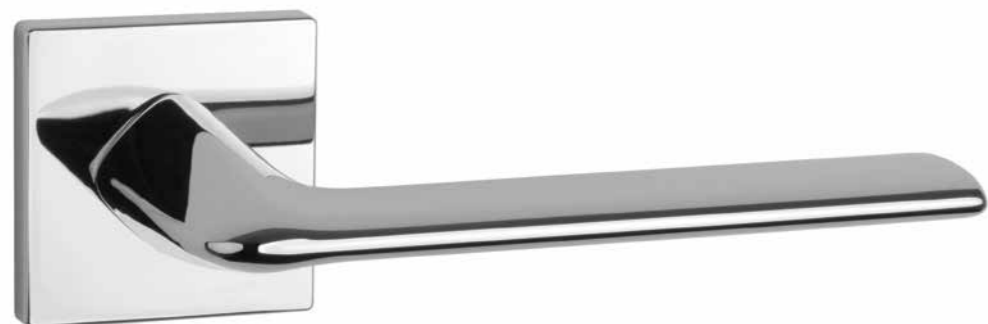

STILE FUSSA rozeta Q SLIM 7 mm

Kod: SS FUSSA Q 7S

netto zł	brutto zł
145,95	179,52

Rozety dodatkowe

rodzaj	szkic	kod	jednostka	netto zł	brutto zł
rozeta klucz OB		STILE Q SLIM 7 MM OB	para	44,10	54,24
rozeta wkładka PZ		STILE Q SLIM 7 MM PZ	para	44,10	54,24
rozeta WC		STILE Q SLIM 7 MM WC	para	72,45	89,11

* Do wyczerpania stanów magazynowych, dostępność można sprawdzić na b2b.enger.pl