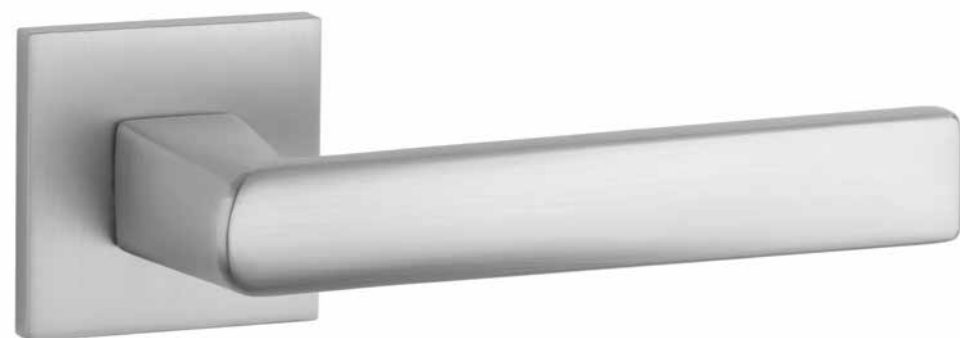

STILE ARTA rozeta Q SLIM 7 mm

Kod: ST ARTA Q 7S

netto zł	brutto zł
79,00	97,17

CP chrom polerowany

PSC chrom szczotkowany

BLACK czarny

Rozety dodatkowe

rodzaj	szkic	kod	jednostka	netto zł	brutto zł
rozeta klucz OB	 	STILE Q SLIM 7 MM OB	para	42,78	52,62
rozeta wkładka PZ	 	STILE Q SLIM 7 MM PZ	para	42,78	52,62
rozeta WC	 	STILE Q SLIM 7 MM WC	para	70,28	86,44

STILE ADANA rozeta Q SLIM 7 mm

Kod: ST ADANA Q 7S

netto zł	brutto zł
79,00	97,17

CP chrom polerowany

PSC chrom szczotkowany

BLACK czarny

Rozety dodatkowe

rodzaj	szkic	kod	jednostka	netto zł	brutto zł
rozeta klucz OB		STILE Q SLIM 7 MM OB	para	42,78	52,62
rozeta wkładka PZ		STILE Q SLIM 7 MM PZ	para	42,78	52,62
rozeta WC		STILE Q SLIM 7 MM WC	para	70,28	86,44