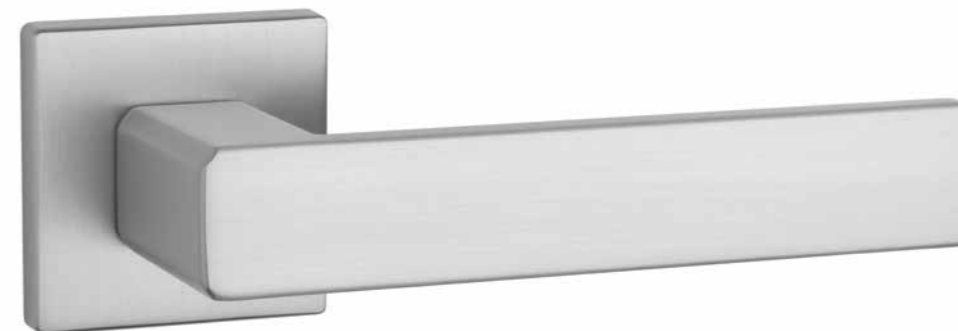

STILE YALA rozeta Q SLIM 7 mm

Kod: SS YALA Q 7S

netto zł	brutto zł
145,95	179,52

Rozety dodatkowe

rodzaj	szkic	kod	jednostka	netto zł	brutto zł
rozeta klucz OB		STILE Q SLIM 7 MM OB	para	44,10	54,24
rozeta wkładka PZ		STILE Q SLIM 7 MM PZ	para	44,10	54,24
rozeta WC		STILE Q SLIM 7 MM WC	para	72,45	89,11

* Do wyczerpania stanów magazynowych, dostępność można sprawdzić na b2b.enger.pl